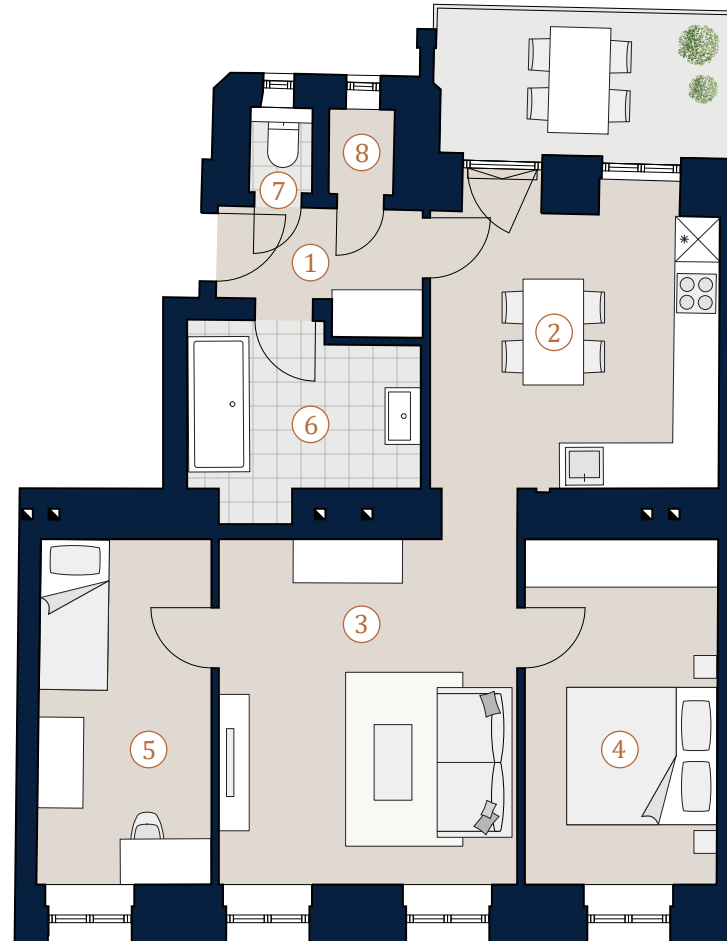

Einsiedlergasse 27  
1050 Wien

Top 6+7 · 1.Obergeschoß

**Wohnfläche** 65,98 m<sup>2</sup>  
**Loggia** 5,72 m<sup>2</sup>

1	Vorraum	3,82 m <sup>2</sup>
2	Küche	13,88 m <sup>2</sup>
3	Wohnzimmer	18,01 m <sup>2</sup>
4	Zimmer	11,64 m <sup>2</sup>
5	Zimmer	10,43 m <sup>2</sup>
6	Bad	6,46 m <sup>2</sup>
7	WC	0,77 m <sup>2</sup>
8	Abstellraum	0,97 m <sup>2</sup>

Übersicht

Bei Immobilien zu Hause.  
Seit 3 Generationen.

A4 | M 1:100